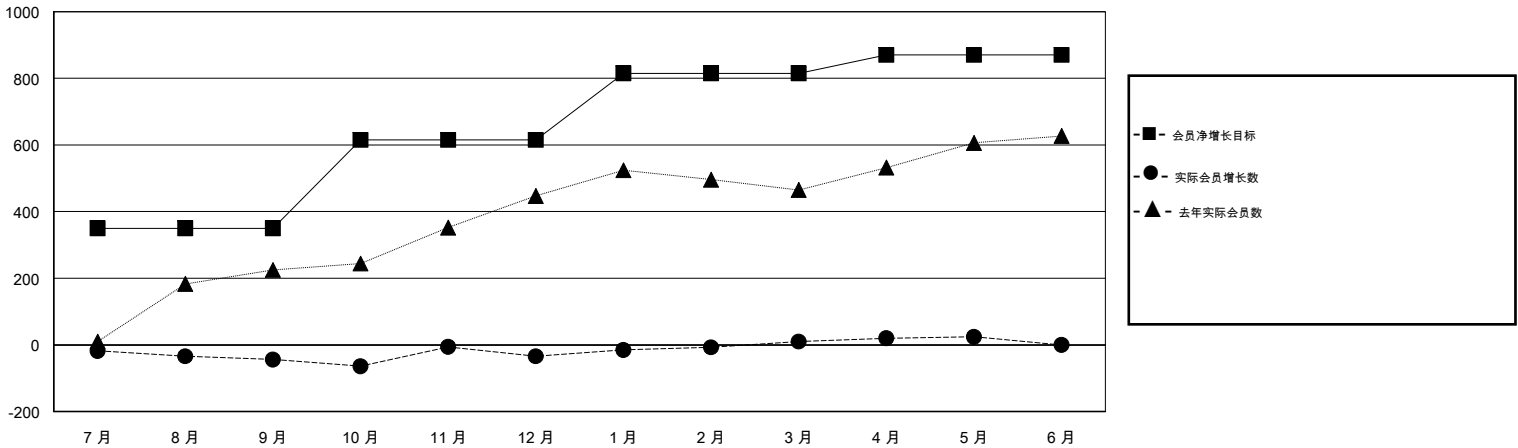

# MONTHLY MEMBERSHIP PROGRESS REPORT

District 392

Results as of: 05/31/2018

GMT: ZIYU LIN

地点 CHINA

GMT宪章区

分会			
成果 2017-2018			
季	新分会目标	新会	会员流失的分会
7月/8月/9月	8	0	0
10月/11月/12月	7	3	2
1月/2月/3月	4	1	1
4月/5月/6月	1	0	1

位会员@每位须缴			
成果 2017-2018			
季	会员净增长目标	实际会员增长数	实际退会会员 (包括转会)
7月/8月/9月	350	132	161
10月/11月/12月	265	123	111
1月/2月/3月	200	107	62
4月/5月/6月	55	48	32

目标与实际新会累积

目标和实际会员累积

已取消的分会: 4	38 CLUBS OF 45 增添1位或以上的新会员	性别分布 男 784 (58.51%) 女 556 (41.49%) 年度女性会员百分比目标: 50%
放弃的会员	<a href="#">点击这里取得累计会员数据</a>	总计家庭单位会员数 53
过世 2		支付减半会费的家庭会员 27
分会已取消 38		
其他 326		
总计 366		