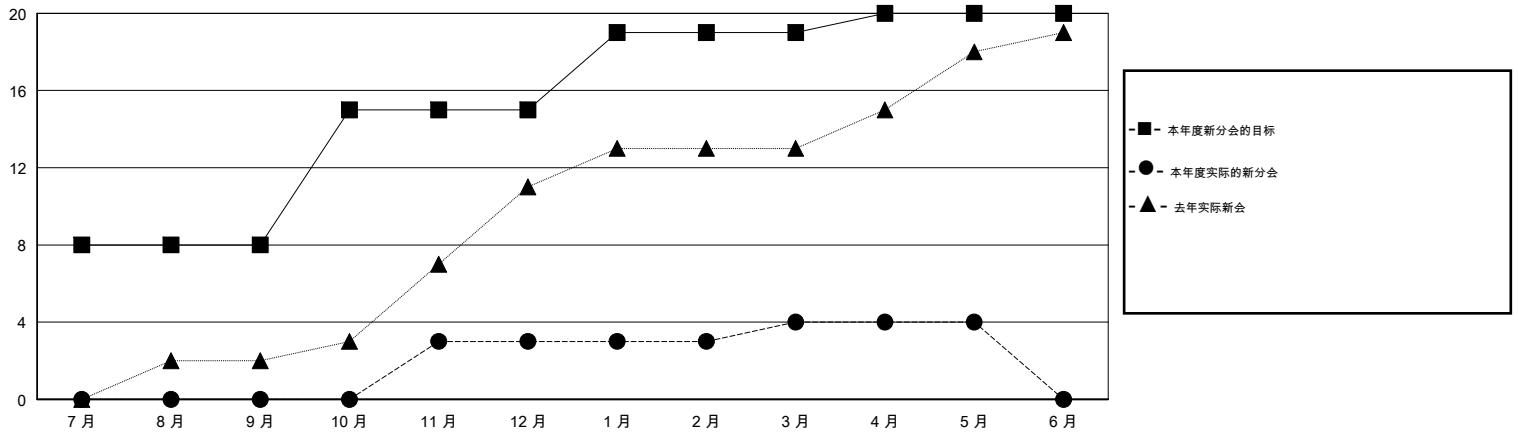

# MONTHLY MEMBERSHIP PROGRESS REPORT

District 392

Results as of: 05/31/2018

GMT: ZIYU LIN

地点 CHINA

GMT宪章区

分会			
成果 2017-2018			
季	新分会目标	新会	会员流失的分会
7月/8月/9月	8	0	0
10月/11月/12月	7	3	2
1月/2月/3月	4	1	1
4月/5月/6月	1	0	1

位会员@每位须缴			
成果 2017-2018			
季	会员净增长目标	实际会员增长数	实际退会会员 (包括转会)
7月/8月/9月	350	132	161
10月/11月/12月	265	123	111
1月/2月/3月	200	107	62
4月/5月/6月	55	48	32

目标与实际新会累积

目标和实际会员累积

已取消的分会: 4	38 CLUBS OF 45 增添1位或以上的新会员	性别分布 男 784 (58.51%) 女 556 (41.49%) 年度女性会员百分比目标: 50%
放弃的会员	<a href="#">点击这里取得累计会员数据</a>	总计家庭单位会员数 53
过世 2		支付减半会费的家庭会员 27
分会已取消 38		
其他 326		
总计 366		